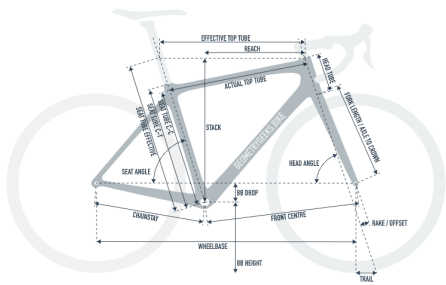

Add to Compare	Meta V4 L	RADON 20	RADON 18	OCCAM LT ALU L	OCCAM LT ALU M	root miller L	root miller M	giant reign
Reach	448	464	445	474	450	470	445	493
Stack	655	623	614	627	613	625	618	777
Top Tube (effective)	618	615 (H)	592 (H)	619	592	621	592	
Seat Tube C-T	490	455	425	457	419	470	440	464
Head Angle	66	65.6/66.6	65.6/66.6	66	66	66	66	65
Seat Angle	74	75.5/76.5	75.5/76.5	77	77	75	75.5	76.8
Head Tube	120	120	110	120	105	110	100	110
Chainstay	437	435	435	440	440	442	442	439
Wheelbase	1193	1226	1202	1224	1194	1232	1203	1258
Standover	743	765	756	766	736	761	758	777
BB Drop	12	-11/-25	-11/-25	35	35	28	28	30
Fork Length (A2C)	544			547	547			
Seatpost Diameter	31.6							
Axle Spacing	142x12							
Wheel Size	27.5							
Handlebar Width								
Stem Length								40
Stem Angle								
Crank Length	175							170
Front Travel	160							
Rear Travel	150							
Shock Size	200x57							
BB height						348		

Meta