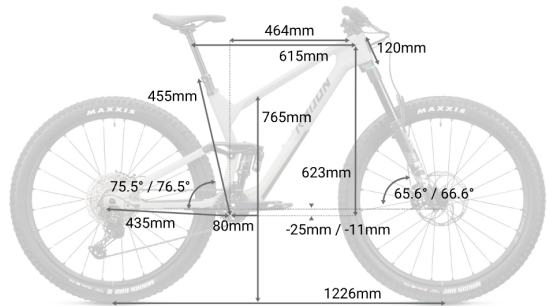

Add to Compare	Meta V4 L	RADON 20	RADON 18	OCCAM LT ALU L	OCCAM LT ALU M	root miller L	root miller M	giant reign
Reach	448	464	445	474	450	470	445	493
Stack	655	623	614	627	613	625	618	777
Top Tube (effective)	618	615 (H)	592 (H)	619	592	621	592	
Seat Tube C-T	490	455	425	457	419	470	440	464
Head Angle	66	65.6/66.6	65.6/66.6	66	66	66	66	65
Seat Angle	74	75.5/76.5	75.5/76.5	77	77	75	75.5	76.8
Head Tube	120	120	110	120	105	110	100	110
Chainstay	437	435	435	440	440	442	442	439
Wheelbase	1193	1226	1202	1224	1194	1232	1203	1258
Standover	743	765	756	766	736	761	758	777
BB Drop	12	-11/-25	-11/-25	35	35	28	28	30
Fork Length (A2C)	544			547	547			
Seatpost Diameter	31.6							
Axle Spacing	142x12							
Wheel Size	27.5							
Handlebar Width								
Stem Length								40
Stem Angle								
Crank Length	175							170
Front Travel	160							
Rear Travel	150							
Shock Size	200x57							
BB height						348		

Meta

RADON 20

RADON 18